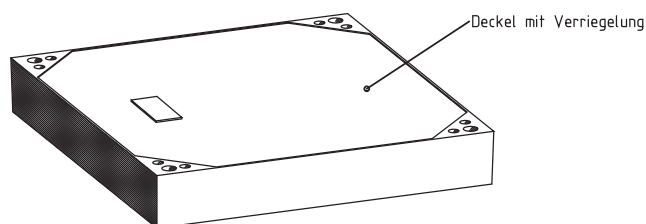

# Kabelschachtabdeckung Verbundbauweise

lichte Öffnung 70/70cm

Außenmaß 83/88cm

7,5 bzw. 13

Benennung	Artikel-Nr.	Gewicht
70/70 Kl.A ohne Lüftung	SA1110	151,00 Kg
70/70 Kl.B ohne Lüftung	SA1210	161,00 Kg
70/70 Kl.D ohne Lüftung	SA1310	245,00 Kg
bestehend aus:		
Deckel Kl.A ohne Lüftung	SA0141	126,00 Kg
Deckel Kl.B ohne Lüftung	SA0241	136,00 Kg
Deckel Kl.D ohne Lüftung	SA0341	198,00 Kg
Deckelrahmen Kl.A/B	SA0210	25,00 Kg
Deckelrahmen Kl.D	SA0310	47,00 Kg

Zubehörteile:		
Deckel Kl.B mit Lüftung	SA0240	130,00 Kg
Deckel Kl.D mit Lüftung	SA0340	194,00 Kg

Deckel sind auch lieferbar mit Verschraubungssatz und Verriegelungssatz