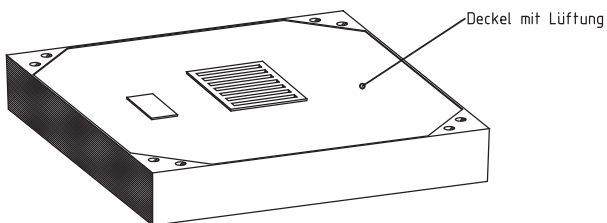

# Kabelschachtabdeckung Verbundbauweise

lichte Öffnung 70/70cm

Außenmaß 83/88cm

7,5 bzw. 13

Benennung	Artikel-Nr.	Gewicht
70/70 Kl.A ohne Lüftung	SA1110	151,00 Kg
70/70 Kl.B ohne Lüftung	SA1210	161,00 Kg
70/70 Kl.D ohne Lüftung	SA1310	245,00 Kg
bestehend aus:		
Deckel Kl.A ohne Lüftung	SA0141	126,00 Kg
Deckel Kl.B ohne Lüftung	SA0241	136,00 Kg
Deckel Kl.D ohne Lüftung	SA0341	198,00 Kg
Deckelrahmen Kl.A/B	SA0210	25,00 Kg
Deckelrahmen Kl.D	SA0310	47,00 Kg

Zubehörteile:		
Deckel Kl.B mit Lüftung	SA0240	130,00 Kg
Deckel Kl.D mit Lüftung	SA0340	194,00 Kg

Deckel sind auch lieferbar mit Verschraubungssatz und Verriegelungssatz