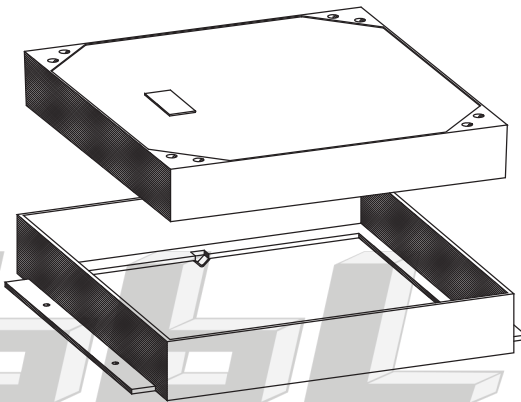

# Kabelschachtabdeckung Verbundbauweise

lichte Öffnung 70/70cm

Außenmaß 83/88cm

7,5 bzw. 13

Benennung	Artikel-Nr.	Gewicht
70/70 Kl.A ohne Lüftung	SA1110	151,00 Kg
70/70 Kl.B ohne Lüftung	SA1210	161,00 Kg
70/70 Kl.D ohne Lüftung	SA1310	245,00 Kg
bestehend aus:		
Deckel Kl.A ohne Lüftung	SA0141	126,00 Kg
Deckel Kl.B ohne Lüftung	SA0241	136,00 Kg
Deckel Kl.D ohne Lüftung	SA0341	198,00 Kg
Deckelrahmen Kl.A/B	SA0210	25,00 Kg
Deckelrahmen Kl.D	SA0310	47,00 Kg

Zubehörteile:		
Deckel Kl.B mit Lüftung	SA0240	130,00 Kg
Deckel Kl.D mit Lüftung	SA0340	194,00 Kg

Deckel sind auch lieferbar mit Verschraubungssatz und Verriegelungssatz